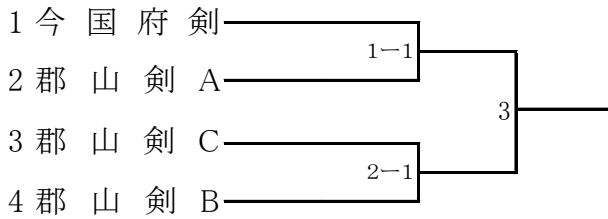

小学1.2年生の部(第1試合場)

		岩橋	大津	池田	勝数	本数	順位
1	岩橋						
2	大津						
3	池田						

試合順序 1-2 1-3 2-3

小学3.4生の部①(第2試合場)

		馬口	棟安風	厨司	菅野	勝数	本数	順位
1	馬口							
2	棟安風							
3	厨司							
4	菅野							

試合順序 1-2 3-4 3-2 1-4 1-3 2-4

小学3.4年生の部②(第1試合場)

		棟安海	大津	西村	東元	勝数	本数	順位
1	棟安海							
2	大津							
3	西村							
4	東元							

試合順序 1-2 3-4 3-2 1-4 1-3 2-4

小学3.4年生の部決勝トーナメント(第2試合場)

小学5年生の部(第1試合場)

		池尻	櫻井	早川	埴和	菅野	勝数	本数	順位
1	池尻								
2	櫻井								
3	早川								
4	埴和								
5	菅野								

試合順序 1-2 3-4 1-5 2-3 4-5 1-3 2-4 3-5 1-4 2-5

小学6年生の部(第2試合場)

	下 司	柿 内	下佐田	池 田	勝数	本数	順位
1	下 司						
2	柿 内						
3	下佐田						
4	池 田						
試合順序	1-2	3-4	3-2	1-4	1-3	2-4	

小学低学年の部(第1試合場・第2試合場)

小学高学年団体の部(第2試合場)

中学生男子の部(第1試合場)