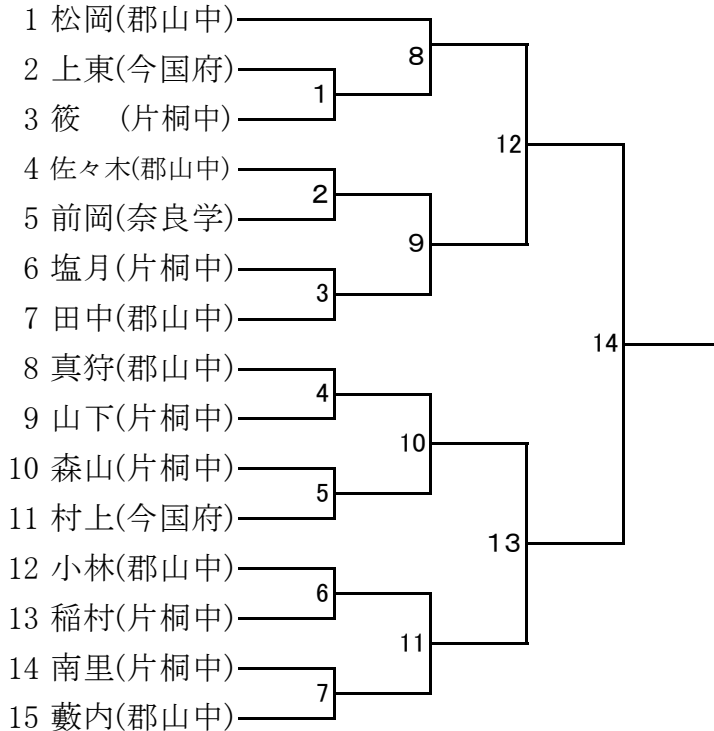

第1試合場

[試合順序]

午後

中学男子の部(補助員は高校生)

高校男子の部(補助員は中学生)

第2試合場

[試合順序]

午後

小学3.4年生の部②(第1試合場)

		棟安海	大津	西村	東元	勝数	本数	順位
1	棟安海							
2	大津							
3	西村							
4	東元							

試合順序 1-2 3-4 3-2 1-4 1-3 2-4

小学3.4年生の部決勝トーナメント(第2試合場)

小学5年生の部(第1試合場)

		池尻	櫻井	早川	埴和	菅野	勝数	本数	順位
1	池尻								
2	櫻井								
3	早川								
4	埴和								
5	菅野								

試合順序 1-2 3-4 1-5 2-3 4-5 1-3 2-4 3-5 1-4 2-5

小学6年生の部(第2試合場)

	下 司	柿 内	下佐田	池 田	勝数	本数	順位
1	下 司						
2	柿 内						
3	下佐田						
4	池 田						
試合順序	1-2	3-4	3-2	1-4	1-3	2-4	

小学低学年の部(第1試合場・第2試合場)

小学高学年団体の部(第2試合場)

中学生男子の部(第1試合場)

中学生女子の部(第2試合場)

高校生男子の部(第1試合場)

高校生女子の部(第2試合場)