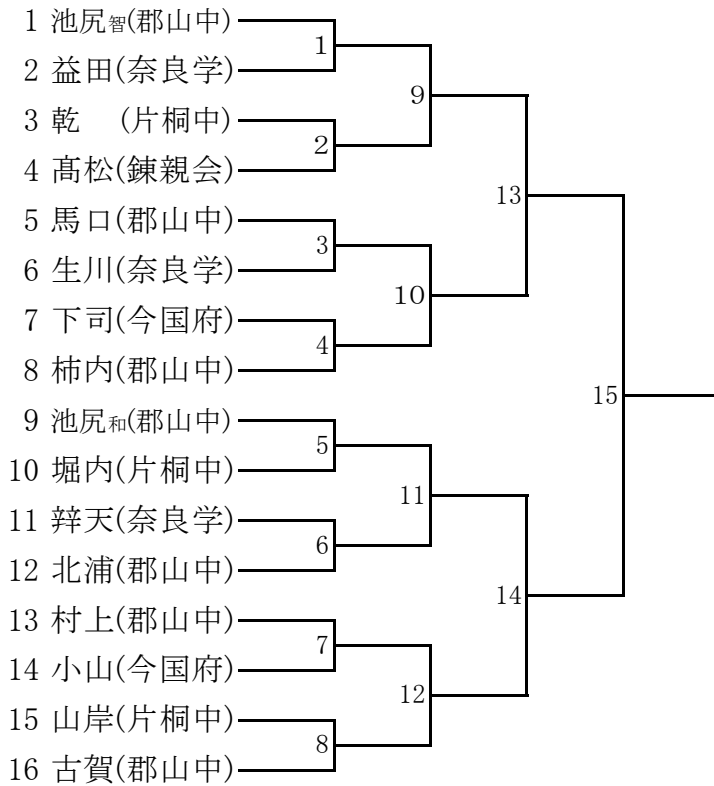

第1試合場

[試合順序]

午後

中学男子の部(補助員は高校生)

高校男子の部(補助員は中学生)

第2試合場

[試合順序]

午後

小学3.4年生の部②(第1試合場)

		棟安海	大津	西村	東元	勝数	本数	順位
1	棟安海							
2	大津							
3	西村							
4	東元							

試合順序 1-2 3-4 3-2 1-4 1-3 2-4

小学3.4年生の部決勝トーナメント(第2試合場)

小学5年生の部(第1試合場)

		池尻	櫻井	早川	埴和	菅野	勝数	本数	順位
1	池尻								
2	櫻井								
3	早川								
4	埴和								
5	菅野								

試合順序 1-2 3-4 1-5 2-3 4-5 1-3 2-4 3-5 1-4 2-5

小学6年生の部(第2試合場)

	下 司	柿 内	下佐田	池 田	勝数	本数	順位
1	下 司						
2	柿 内						
3	下佐田						
4	池 田						
試合順序	1-2	3-4	3-2	1-4	1-3	2-4	

小学低学年の部(第1試合場・第2試合場)

小学高学年団体の部(第2試合場)

中学生男子の部(第1試合場)

中学生女子の部(第2試合場)

高校生男子の部(第1試合場)

高校生女子の部(第2試合場)