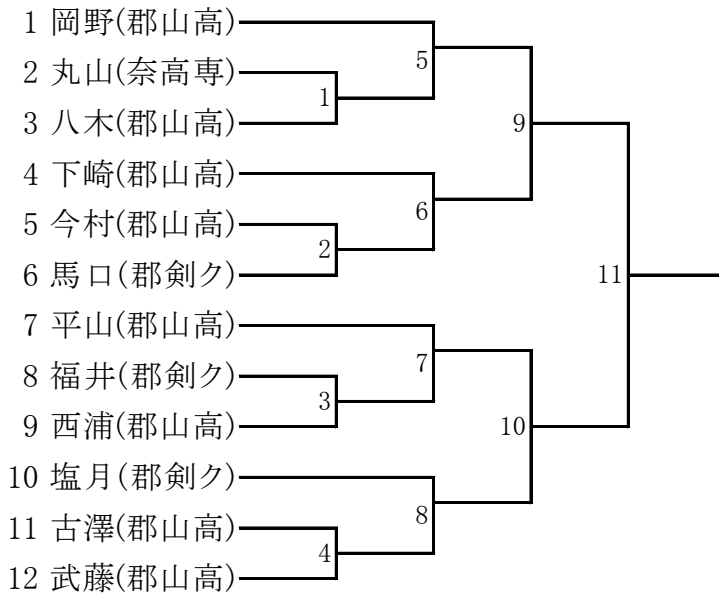

小学3.4年生の部②(第1試合場)

		棟安海	大津	西村	東元	勝数	本数	順位
1	棟安海							
2	大津							
3	西村							
4	東元							

試合順序 1-2 3-4 3-2 1-4 1-3 2-4

小学3.4年生の部決勝トーナメント(第2試合場)

小学5年生の部(第1試合場)

		池尻	櫻井	早川	埴和	菅野	勝数	本数	順位
1	池尻								
2	櫻井								
3	早川								
4	埴和								
5	菅野								

試合順序 1-2 3-4 1-5 2-3 4-5 1-3 2-4 3-5 1-4 2-5

小学6年生の部(第2試合場)

	下 司	柿 内	下佐田	池 田	勝数	本数	順位
1	下 司						
2	柿 内						
3	下佐田						
4	池 田						
試合順序	1-2	3-4	3-2	1-4	1-3	2-4	

小学低学年の部(第1試合場・第2試合場)

小学高学年団体の部(第2試合場)

中学生男子の部(第1試合場)

中学生女子の部(第2試合場)

高校生男子の部(第1試合場)

高校生女子の部(第2試合場)